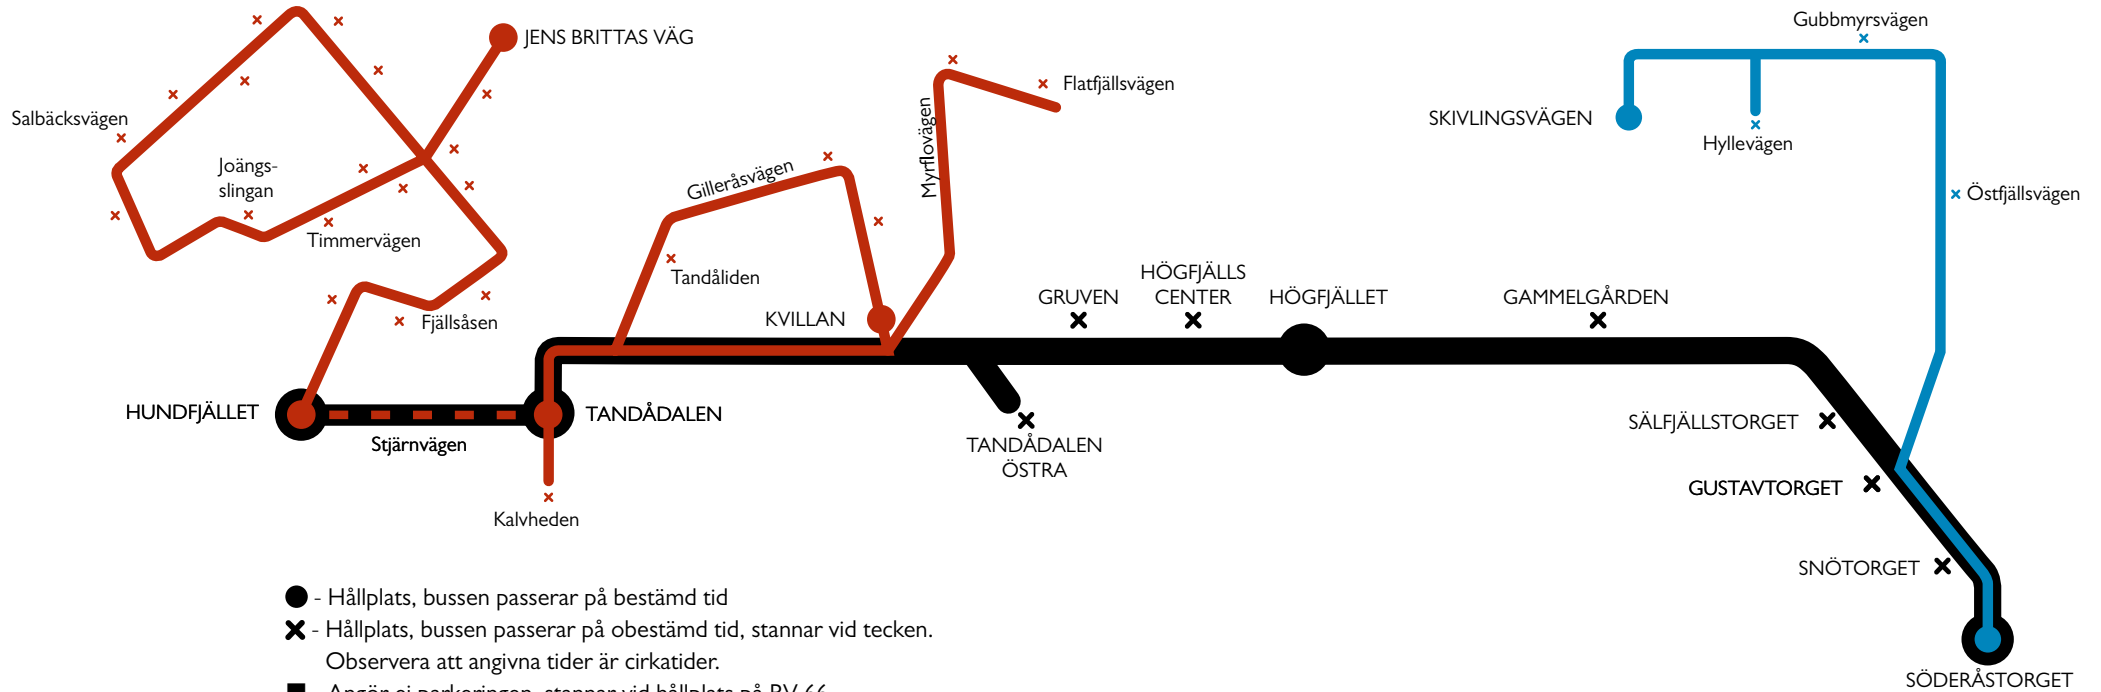

SKID & BADBUSSEN 14/15

- - Hållplats, bussen passerar på bestämd tid
- X - Hållplats, bussen passerar på obestämd tid, stannar vid tecken.
Observera att angivna tider är cirkatider.
- - Angör ej parkeringen, stannar vid hållplats på RV 66.

Mer information hittar
du på salen360.com

HUNDFJÄLLET / TANDÅDALEN

	FM			
Jens Brittas väg	08.45	09.45	10.45	11.45
Salbäcksvägen	↓	↓	↓	↓
Hundfjällscenter	09.05	10.05	11.05	12.05
Kalvheden	↓	↓	↓	-
Centrala Tandådalen	↓	↓	↓	-
Myrflodammen	↓	↓	↓	-
Kvillan	09.20	10.20	11.20	-
Kalvheden	↓	↓	↓	-
Centrala Tandådalen	↓	↓	↓	-
Hundfjällscenter	09.35	10.35	11.35	-

SKID & BADBUSSEN EXPRESS

	Lindvallen - Högfjället - Tandådalen - Hundfjället										
Lindvallen Söderåstorget	08.30	10.00	11.30	13.00	14.30	16.00	17.30	19.00	20.30		
Snötorget	↓	↓	↓	↓	↓	↓	↓	↓	↓		
Gustavtorget	↓	↓	↓	↓	↓	↓	↓	↓	↓		
Sälkfällstorget	↓	↓	↓	↓	↓	↓	↓	↓	↓		
Gammalgården	↓	↓	↓	↓	↓	↓	↓	↓	↓		
Högfjället	08.45	10.15	11.45	13.15	14.45	16.15	17.45	19.15	20.40		
HC	↓	↓	↓	↓	↓	↓	↓	↓	↓		
Gruven	↓	↓	↓	↓	↓	↓	↓	↓	↓		
Tandådalen Östra	↓	↓	↓	↓	↓	↓	↓	■	■	■	
Centala Tandådalen	↓	↓	↓	↓	↓	↓	↓	↓	↓		
Hundfjällscenter	09.15	10.45	12.15	13.45	15.15	16.45	18.15	19.45	21.00		
Centala Tandådalen	↓	↓	↓	↓	↓	↓	↓	↓	↓		
Tandådalen Östra	↓	↓	↓	↓	↓	↓	↓	■	■	■	
Gruven	↓	↓	↓	↓	↓	↓	↓	↓	↓		
HC	↓	↓	↓	↓	↓	↓	↓	↓	↓		
Högfjället	09.35	11.05	12.35	14.05	15.35	17.05	18.35	20.05	↓		
Gammalgården	↓	↓	↓	↓	↓	↓	↓	↓	↓		
Sälkfällstorget	↓	↓	↓	↓	↓	↓	↓	↓	↓		
Gustavtorget	↓	↓	↓	↓	↓	↓	↓	↓	↓		
Snötorget	↓	↓	↓	↓	↓	↓	↓	↓	↓		
Lindvallen Söderåstorget	10.00	11.30	13.00	14.30	16.00	17.30	19.00	20.30	↓		